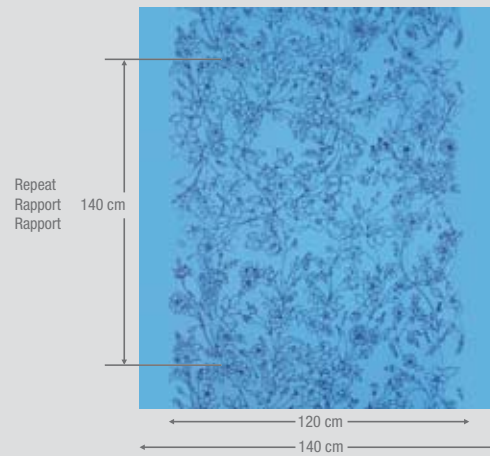

Sleeping Rose kvadrat

Sleeping Rose **kvadrat**

Fabric width Stoffbreite Largeur du tissu		140 cm
Number of colours Anzahl Farben Nombre de couleurs		6
Composition Zusammensetzung Composition		100 % PES Trevira CS DIN 60 001
Fabric weight Flächengewicht Poids du tissu		150 g/m ² DIN EN 12127
Flame retardant Schwerentflammbarkeit Classement au feu		✓ B1 (DIN 4102), Typ B (BS 5867), M1 (NF P92501-7)
Washing instructions Pflegehinweise Nettoyage		Hang up wet, ironing at low temperature may be necessary. Approx. 1% shrinking possible. Nass aufhängen, bügeln bei niedriger Temperatur kann notwendig sein. Ca. 1% Längeneingang möglich. Accrocher encore humide, repassage basse température préconisé. Rétrécissement possible environ 1%.
Base fabric Basisstoff Tissu de base		Dreamer (Project Collection)

113

213

103

203

503

303

Design size
Motivgrösse
Taille du dessin (rapport)
120 x 140 cm

The positioning of the motive is random.
Positionierung des Motivs ist zufällig gewählt.
La position du dessin est aléatoire.