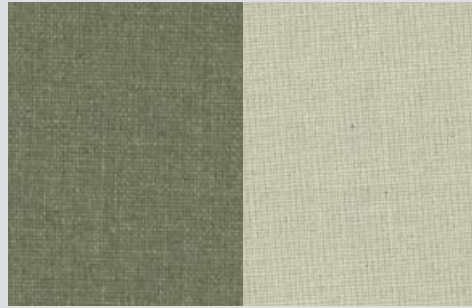

20

Roomside